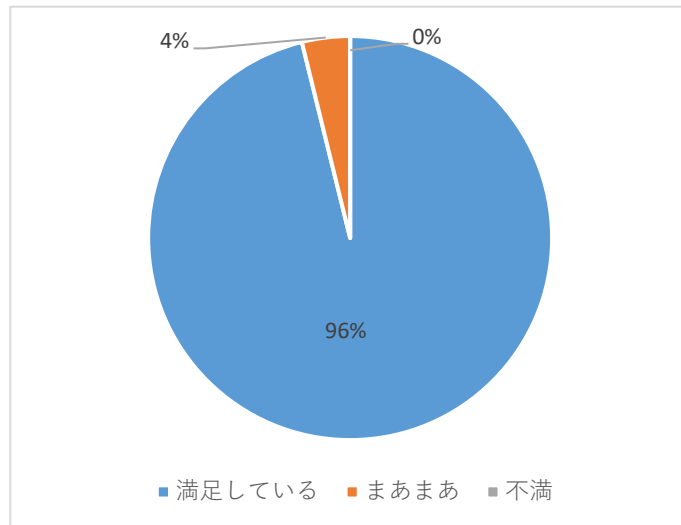

# こねこのーと保育園 令和3年度 「手ぶら登園」 アンケート結果

R3.9月 こねこのーと保育園

## (1) 手ぶら登園についてどう思いますか

令和3年度から手ぶら登園を始めました。2か月の実施を受け、5月にご意見をいただきました。貴重なご意見ありがとうございます。より一層便利面を検討していきたいと思っております。

	人数
満足している	50
まあまあ	2
不満	0